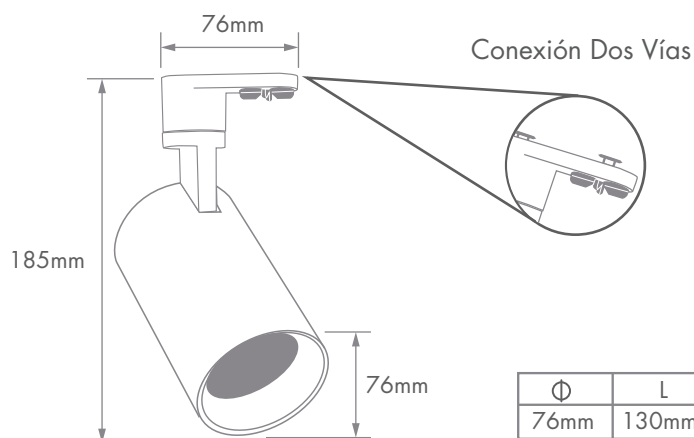

ESPECIFICACIONES TÉCNICAS

Modelo	Potencia	Flujo luminoso
TL18W	18W	1600Lm

Grado IP	Angulo de apertura	IRC	Marca y tipo de LED	Voltaje y frecuencia	Vida Útil	Garantía
IP20	24°	80 Ra	Epistar COB	100-240V 50/60Hz	30.000H	2 Años

Temperatura de Color

3.000K Luz Cálida	6.500K Luz Blanca
----------------------	----------------------

DESCRIPCIÓN GENERAL

Los Spot LED Track Light 18w ECOLITE[®] son fabricados bajo altos estándares de calidad y tecnología. Son ideales para aplicaciones en almacenes de moda, tela, boutiques, almacenes deportivos, joyerías o simplemente para resaltar la belleza de los productos.

Los Spot LED reemplaza los Par 38 halojenos de 75W generando un ahorro en el consumo de energía de un 76%.

- Certificado bajo reglamento técnico de iluminación y alumbrado público RETILAP.
- Bajo consumo de energía y baja emisión de calor
- No emite radiación infrarroja / ultravioleta
- Libre de elementos tóxicos como el mercurio y el plomo
- No dimerizable

ESTRUCTURA Y DIMENSIONES

INFORMACIÓN FOTOMÉTRICA