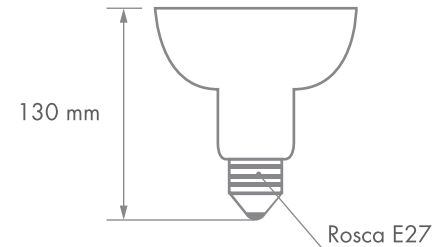

ESPECIFICACIONES TÉCNICAS

Modelo	⚡ Potencia	💡 Flujo luminoso
LBPAR3818W	18W	1700Lm

Grado IP	Angulo de apertura	IRC	Marca y tipo de LED	Voltaje y frecuencia	Vida Útil	Garantía
IP20	36°	80 Ra	Epistar SMD 2835	100-240V 50/60Hz	25.000H	2 Años

Temperatura de Color

3.000K
Luz Cálida

DESCRIPCIÓN GENERAL

Los Spot LED Par 38 18W ECOLITE® son fabricados bajo altos estándares de calidad y tecnología. Son ideales para aplicaciones en boutiques, almacenes deportivos, joyerías o simplemente para resaltar la belleza de los productos. Los Spot LED reemplaza los Par 38 halógenos de 100W generando un ahorro en el consumo de energía de un 82%.

ESTRUCTURA Y DIMENSIONES

Φ	L
120mm	130 mm

INFORMACIÓN FOTOMÉTRICA