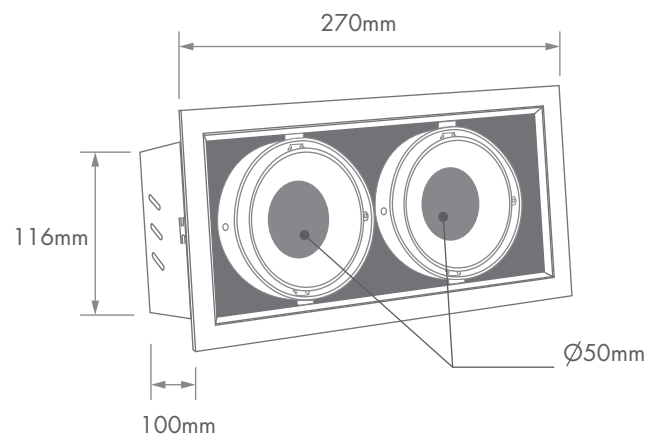

## ESPECIFICACIONES TÉCNICAS

Modelo	Potencia	Flujo luminoso
KL2X12W	24W	2000Lm

Grado IP	Angulo de apertura	IRC	Marca y tipo de LED	Voltaje y frecuencia	Vida Útil	Garantía
IP20	24°	80 Ra	Epistar COB	100-240V 50/60Hz	30.000H	2 Años

## DESCRIPCIÓN GENERAL

El kardan LED 2 x 12w ECOLITE® es ideal para incrustar y para usar en almacenes de moda, boutiques, almacenes de telas, joyerías. El índice de reproducción cromática de 80ra para resaltar los colores y las virtudes de los productos.

## ESTRUCTURA Y DIMENSIONES