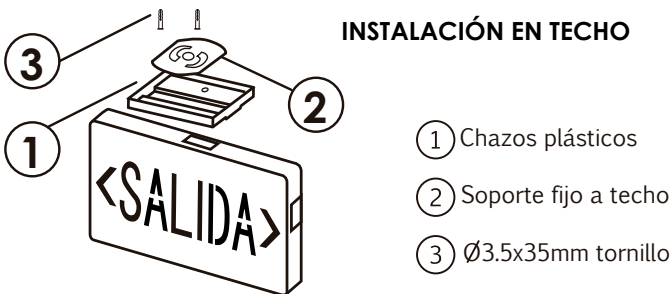

ESPECIFICACIONES TÉCNICAS

Modelo	Potencia	Operación en Emergencia
EMG03	3.8W	90 Minutos

Tipo de LED	Voltaje	Uso interior	Humedad de Operación	Tiempo de Recarga	Batería Recargable
LED's Alta Potencia	AC120/277V	IP20	<85%RH	16-24H	Ni-Cad 6V

ESTRUCTURA Y DIMENSIONES

INSTALACIÓN LATERAL

- ① Soporte fijo para Luminaria
- ② Soporte fijo a pared
- ③ Ø3.5x35mm tornillo

INSTALACIÓN EN TECHO

- ① Chazos plásticos
- ② Soporte fijo a techo
- ③ Ø3.5x35mm tornillo