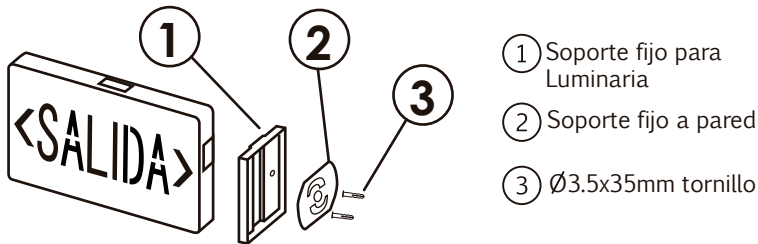

ESPECIFICACIONES TÉCNICAS

Modelo	Potencia	Operación en Emergencia
EMG03	3.8W	90 Minutos

Tipo de LED	Voltaje	Uso interior	Humedad de Operación	Tiempo de Recarga	Batería Recargable
LED's Alta Potencia	AC120/277V	IP20	<85%RH	16-24H	Ni-Cad 6V

ESTRUCTURA Y DIMENSIONES

INSTALACIÓN LATERAL

- ① Soporte fijo para Luminaria
- ② Soporte fijo a pared
- ③ Ø3.5x35mm tornillo

INSTALACIÓN EN TECHO

- ① Chazos plásticos
- ② Soporte fijo a techo
- ③ Ø3.5x35mm tornillo