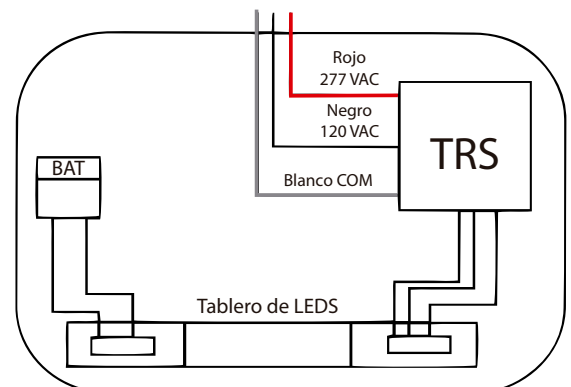

ESPECIFICACIONES TÉCNICAS

Modelo	Potencia	Operación en Emergencia
EMG03	3.8W	90 Minutos

Tipo de LED	Voltaje	Uso interior	Humedad de Operación	Tiempo de Recarga	Batería Recargable
LED's Alta Potencia	AC120/277V	IP20	<85%RH	16-24H	Ni-Cad 6V

ESTRUCTURA Y DIMENSIONES

INSTALACIÓN LATERAL

- ① Soporte fijo para Luminaria
- ② Soporte fijo a pared
- ③ Ø3.5x35mm tornillo

INSTALACIÓN EN TECHO

- ① Chazos plásticos
- ② Soporte fijo a techo
- ③ Ø3.5x35mm tornillo

Diagrama de Conexion:

IMPORTANTE

Este producto esta diseñado según la norma IEC60598-2-22 para luminarias de emergencia, de larga vida útil, con un hermoso diseño acorde a cualquier estructura arquitectónica ademas es de fácil instalación y mantenimiento.