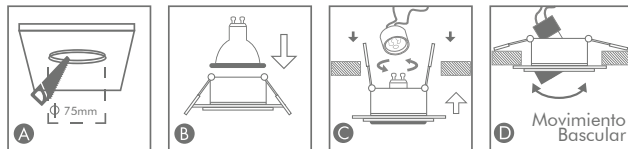

ESPECIFICACIONES TÉCNICAS

Modelo	Diametro	Socket
DLGU10B	90mm	Incluido

Base / Rosca

Voltaje

Uso Interior

Producto Recomendado

INSTALACIÓN

CARACTERÍSTICAS

- Material en policarbonato inyectado
- No se torna amarillo
- No pierde su forma
- Base GU10 incluida (No incluye bombillo)
- Soportes tipo mariposa, con base reforzada en lámina metálica

ESTRUCTURA Y DIMENSIONES