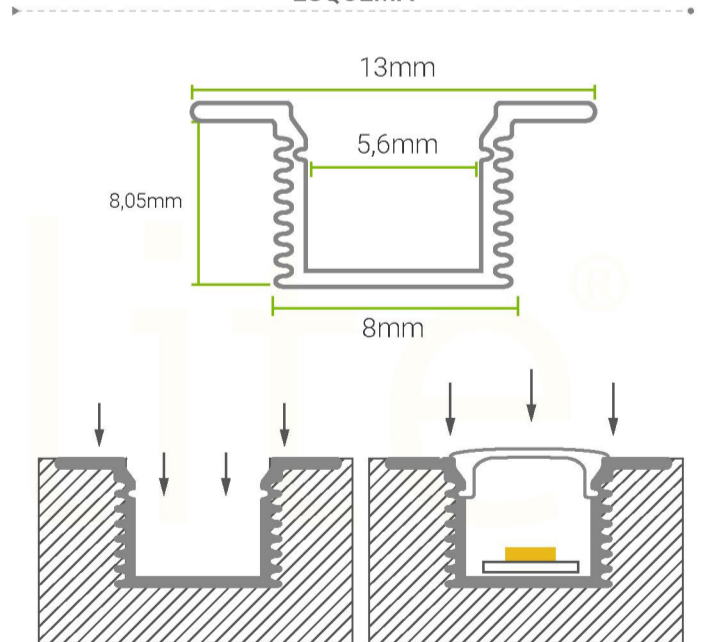

ecolite®

PERFILES DE ALUMINIO

PERFIL SERIE 8X9

Ref. EC089-716

INFORMACIÓN

CHASIS	Aluminio
COLOR DE CHASIS	Aluminio ☐ Negro ☐
DIFUSOR	Policarbonato
LONGITUD (METROS)	Perfil de 3 Metros
DIMENSIONES	3.000(L) x 7,5(A) x 9(H)mm
KIT	Tapas / Clips
TIPO DE MONTAJE	Sobrepuesto
TIPO DE CINTAS	5mm

ESQUEMA

Ref. EC089-717

INFORMACIÓN

CHASIS	Aluminio
COLOR DE CHASIS	Aluminio ☐ Negro ☒
DIFUSOR	Policarbonato
LONGITUD (METROS)	Perfil de 3 Metros
DIMENSIONES	3.000(L) x 13(A) x 8,05(H)mm
KIT	Tapas / Clips
TIPO DE MONTAJE	Incrustar
TIPO DE CINTAS	5mm

ESQUEMA