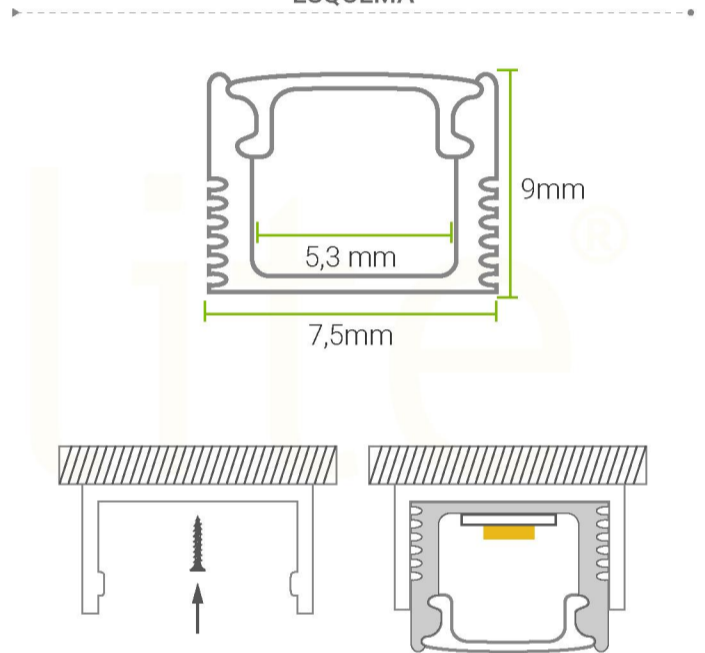

ecolite®

PERFILES DE ALUMINIO

PERFIL SERIE 8X9

Ref. EC089-716

INFORMACIÓN

CHASIS	Aluminio
COLOR DE CHASIS	Aluminio ☐ Negro ☐
DIFUSOR	Policarbonato
LONGITUD (METROS)	Perfil de 3 Metros
DIMENSIONES	3.000(L) x 7,5(A) x 9(H)mm
KIT	Tapas / Clips
TIPO DE MONTAJE	Sobrepuesto
TIPO DE CINTAS	5mm

ESQUEMA

Ref. EC089-717

INFORMACIÓN

CHASIS	Aluminio
COLOR DE CHASIS	Aluminio ☐ Negro ☒
DIFUSOR	Policarbonato
LONGITUD (METROS)	Perfil de 3 Metros
DIMENSIONES	3.000(L) x 13(A) x 8,05(H)mm
KIT	Tapas / Clips
TIPO DE MONTAJE	Incrustar
TIPO DE CINTAS	5mm

ESQUEMA