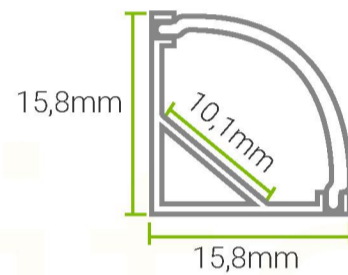

#### INFORMACIÓN

CHASIS	Aluminio
COLOR DE CHASIS	Aluminio <input type="checkbox"/> Negro <input checked="" type="checkbox"/>
DIFUSOR	Policarbonato
LONGITUD (METROS)	Perfil de 3 Metros
DIMENSIONES	3.000(L) x 29(A) x 9,8(H)mm
KIT	Tapas / Clips
TIPO DE MONTAJE	Incrustar
TIPO DE CINTAS	8mm (2)

## PERFILES DE ALUMINIO

### PERFIL SERIE 16X16

Ref. ECO1616-58

### INFORMACIÓN

CHASIS	Aluminio
COLOR DE CHASIS	Aluminio
DIFUSOR	Policarbonato
LONGITUD (METROS)	Perfil de 3 Metros
DIMENSIONES	3.000(L) x 15,8(A) x 15,8(H)mm
KIT	Tapas / Clips
TIPO DE MONTAJE	Sobrepuesto
TIPO DE CINTAS	8mm