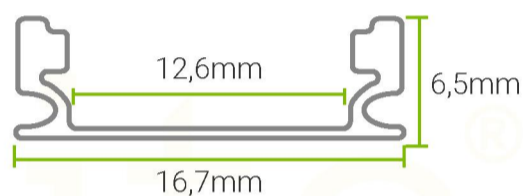

ecolite®

PERFILES DE ALUMINIO

PERFIL SERIE 17X07

Ref. ECO1707-17

INFORMACIÓN

CHASIS	Aluminio
COLOR DE CHASIS	Aluminio ☐
DIFUSOR	Policarbonato
LONGITUD (METROS)	Perfil de 3 Metros
DIMENSIONES	3.000(L) x 16,7(A) x 6,5(H)mm
KIT	Tapas / Clips
TIPO DE MONTAJE	Sobrepuesto
TIPO DE CINTAS	5mm (2) - 8mm

ESQUEMA

Ref. ECO1707-15

INFORMACIÓN

CHASIS	Aluminio
COLOR DE CHASIS	Aluminio ☐ Negro ☐
DIFUSOR	Policarbonato
LONGITUD (METROS)	Perfil de 3 Metros
DIMENSIONES	3.000(L) x 23,6(A) x 6,1(H)mm
KIT	Tapas / Clips
TIPO DE MONTAJE	Incrustar
TIPO DE CINTAS	5mm (2) - 8mm

ESQUEMA