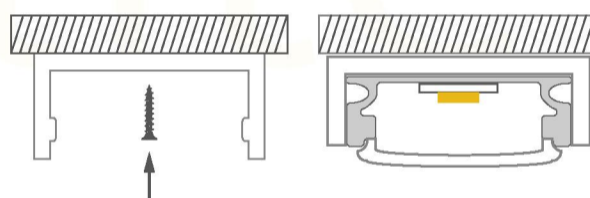

ecolite®

PERFILES DE ALUMINIO

PERFIL SERIE 17X07

Ref. ECO1707-17

INFORMACIÓN

CHASIS	Aluminio
COLOR DE CHASIS	Aluminio ☐
DIFUSOR	Policarbonato
LONGITUD (METROS)	Perfil de 3 Metros
DIMENSIONES	3.000(L) x 16,7(A) x 6,5(H)mm
KIT	Tapas / Clips
TIPO DE MONTAJE	Sobrepuesto
TIPO DE CINTAS	5mm (2) - 8mm

ESQUEMA

Ref. ECO1707-15

INFORMACIÓN

CHASIS	Aluminio
COLOR DE CHASIS	Aluminio ☐ Negro ☐
DIFUSOR	Policarbonato
LONGITUD (METROS)	Perfil de 3 Metros
DIMENSIONES	3.000(L) x 23,6(A) x 6,1(H)mm
KIT	Tapas / Clips
TIPO DE MONTAJE	Incrustar
TIPO DE CINTAS	5mm (2) - 8mm

ESQUEMA