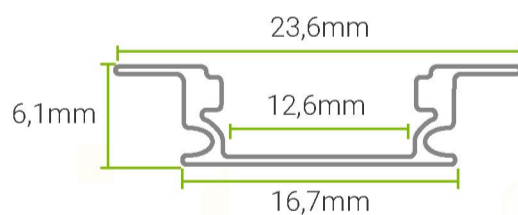

ecolite®

PERFILES DE ALUMINIO

PERFIL SERIE 17X07

Ref. ECO1707-17

INFORMACIÓN

CHASIS	Aluminio
COLOR DE CHASIS	Aluminio ☐
DIFUSOR	Policarbonato
LONGITUD (METROS)	Perfil de 3 Metros
DIMENSIONES	3.000(L) x 16,7(A) x 6,5(H)mm
KIT	Tapas / Clips
TIPO DE MONTAJE	Sobrepuesto
TIPO DE CINTAS	5mm (2) - 8mm

ESQUEMA

Ref. ECO1707-15

INFORMACIÓN

CHASIS	Aluminio
COLOR DE CHASIS	Aluminio ☐ Negro ☐
DIFUSOR	Policarbonato
LONGITUD (METROS)	Perfil de 3 Metros
DIMENSIONES	3.000(L) x 23,6(A) x 6,1(H)mm
KIT	Tapas / Clips
TIPO DE MONTAJE	Incrustar
TIPO DE CINTAS	5mm (2) - 8mm

ESQUEMA