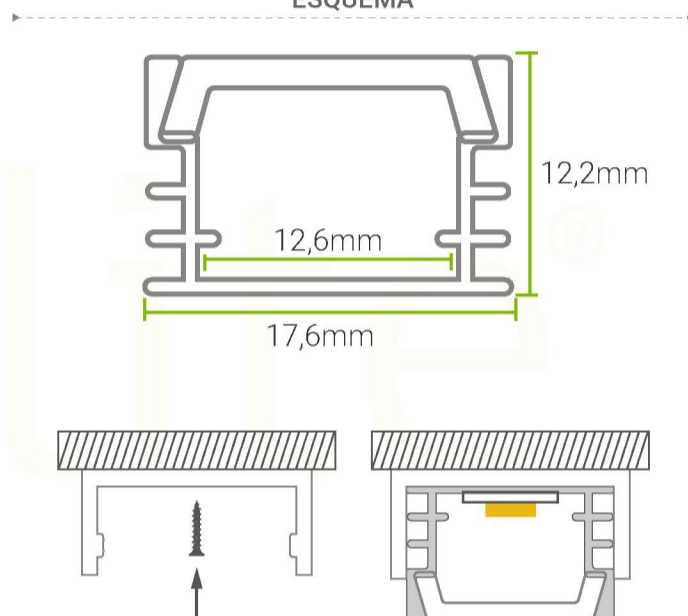

ecolite®

PERFILES DE ALUMINIO

PERFIL SERIE 17X12

Ref. ECO1712-211

INFORMACIÓN

CHASIS	Aluminio
COLOR DE CHASIS	Aluminio ☐
DIFUSOR	Policarbonato
LONGITUD (METROS)	Perfil de 3 Metros
DIMENSIONES	3.000(L) x 17,6(A) x 12,2(H)mm
KIT	Tapas / Clips
TIPO DE MONTAJE	Sobrepuesto
TIPO DE CINTAS	8mm

ESQUEMA

Ref. ECO1712-217

INFORMACIÓN

CHASIS	Aluminio
COLOR DE CHASIS	Aluminio ☐ Negro ☒
DIFUSOR	Policarbonato
LONGITUD (METROS)	Perfil de 3 Metros
DIMENSIONES	3.000(L) x 24,5(A) x 12,8(H)mm
KIT	Tapas / Clips
TIPO DE MONTAJE	Incrustar
TIPO DE CINTAS	8mm

ESQUEMA