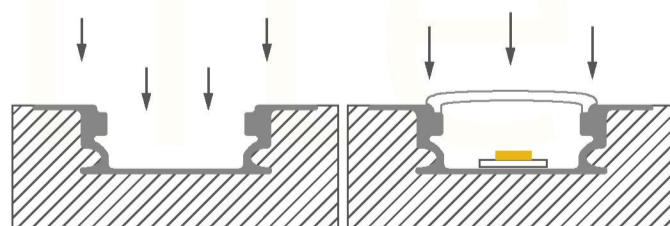

ecolite®

PERFILES DE ALUMINIO

PERFIL SERIE 17X07

Ref. ECO1707-17

INFORMACIÓN

CHASIS	Aluminio
COLOR DE CHASIS	Aluminio ☐
DIFUSOR	Policarbonato
LONGITUD (METROS)	Perfil de 3 Metros
DIMENSIONES	3.000(L) x 16,7(A) x 6,5(H)mm
KIT	Tapas / Clips
TIPO DE MONTAJE	Sobrepuesto
TIPO DE CINTAS	5mm (2) - 8mm

ESQUEMA

Ref. ECO1707-15

INFORMACIÓN

CHASIS	Aluminio
COLOR DE CHASIS	Aluminio ☐ Negro ☐
DIFUSOR	Policarbonato
LONGITUD (METROS)	Perfil de 3 Metros
DIMENSIONES	3.000(L) x 23,6(A) x 6,1(H)mm
KIT	Tapas / Clips
TIPO DE MONTAJE	Incrustar
TIPO DE CINTAS	5mm (2) - 8mm

ESQUEMA