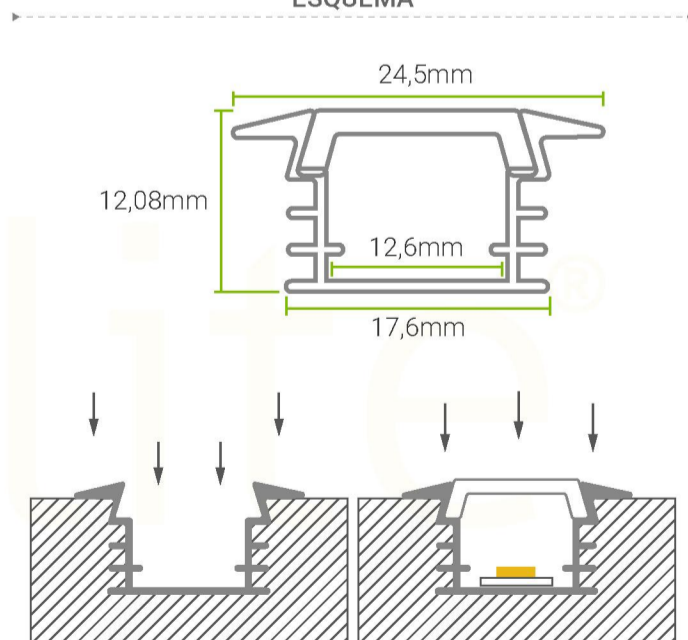

ecolite®

PERFILES DE ALUMINIO

PERFIL SERIE 17X12

Ref. ECO1712-211

INFORMACIÓN

CHASIS	Aluminio
COLOR DE CHASIS	Aluminio ☐
DIFUSOR	Policarbonato
LONGITUD (METROS)	Perfil de 3 Metros
DIMENSIONES	3.000(L) x 17,6(A) x 12,2(H)mm
KIT	Tapas / Clips
TIPO DE MONTAJE	Sobrepuesto
TIPO DE CINTAS	8mm

ESQUEMA

Ref. ECO1712-217

INFORMACIÓN

CHASIS	Aluminio
COLOR DE CHASIS	Aluminio ☐ Negro ☒
DIFUSOR	Policarbonato
LONGITUD (METROS)	Perfil de 3 Metros
DIMENSIONES	3.000(L) x 24,5(A) x 12,8(H)mm
KIT	Tapas / Clips
TIPO DE MONTAJE	Incrustar
TIPO DE CINTAS	8mm

ESQUEMA