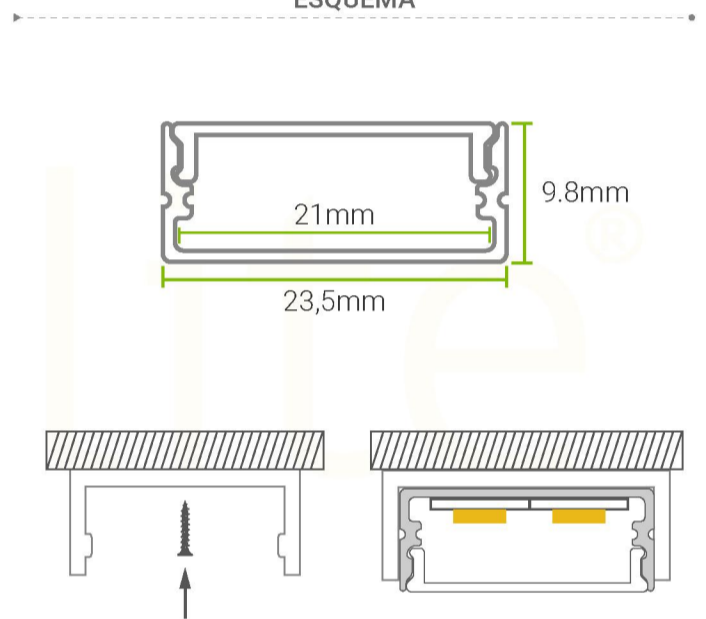

ecolite®

PERFILES DE ALUMINIO

PERFIL DE ALUMINIO SERIE 23X10

Ref. ECO2310-438

INFORMACIÓN

CHASIS	Aluminio
COLOR DE CHASIS	Aluminio ☐
DIFUSOR	Policarbonato
LONGITUD (METROS)	Perfil de 3 Metros
DIMENSIONES	3.000(L) x 23,5(A) x 9,8(H)mm
KIT	Tapas / Clips
TIPO DE MONTAJE	Sobrepuesto
TIPO DE CINTAS	8mm (2)

ESQUEMA

Ref. ECO2310-439

INFORMACIÓN

CHASIS	Aluminio
COLOR DE CHASIS	Aluminio ☐ Negro ☒
DIFUSOR	Policarbonato
LONGITUD (METROS)	Perfil de 3 Metros
DIMENSIONES	3.000(L) x 29(A) x 9,8(H)mm
KIT	Tapas / Clips
TIPO DE MONTAJE	Incrustar
TIPO DE CINTAS	8mm (2)

ESQUEMA