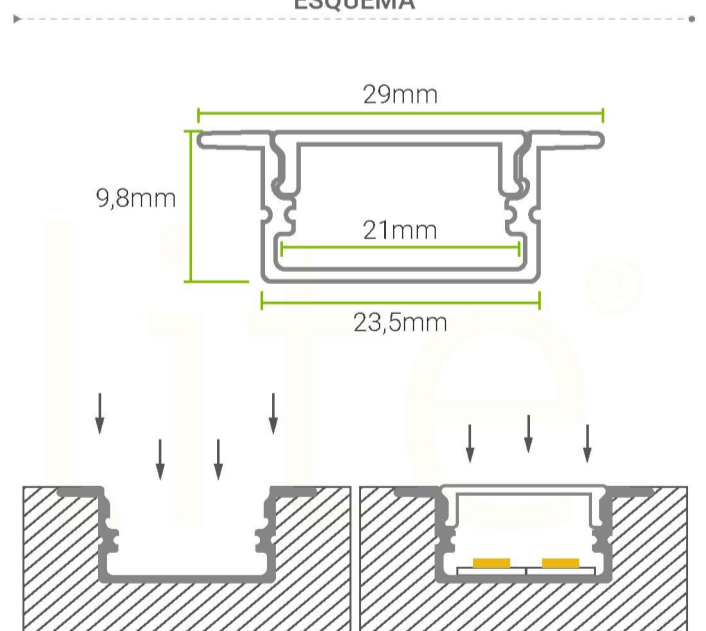

ecolite®

PERFILES DE ALUMINIO

PERFIL DE ALUMINIO SERIE 23X10

Ref. ECO2310-438

INFORMACIÓN

CHASIS	Aluminio
COLOR DE CHASIS	Aluminio ☐
DIFUSOR	Policarbonato
LONGITUD (METROS)	Perfil de 3 Metros
DIMENSIONES	3.000(L) x 23,5(A) x 9,8(H)mm
KIT	Tapas / Clips
TIPO DE MONTAJE	Sobrepuesto
TIPO DE CINTAS	8mm (2)

ESQUEMA

Ref. ECO2310-439

INFORMACIÓN

CHASIS	Aluminio
COLOR DE CHASIS	Aluminio ☐ Negro ☒
DIFUSOR	Policarbonato
LONGITUD (METROS)	Perfil de 3 Metros
DIMENSIONES	3.000(L) x 29(A) x 9,8(H)mm
KIT	Tapas / Clips
TIPO DE MONTAJE	Incrustar
TIPO DE CINTAS	8mm (2)

ESQUEMA