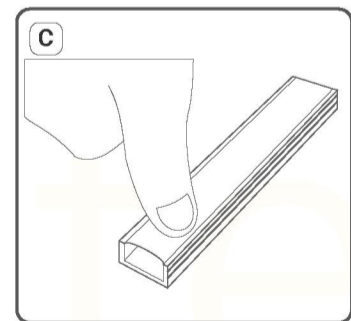

Centre el difusor en el perfil y asegúrelo presionando a lo largo del mismo.