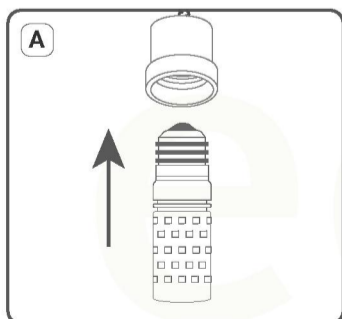

FORMA DE INSTALACIÓN

Utilice el interruptor para alternar entre las 3 temperaturas de color 3.000K - 4.000K - 6.500K