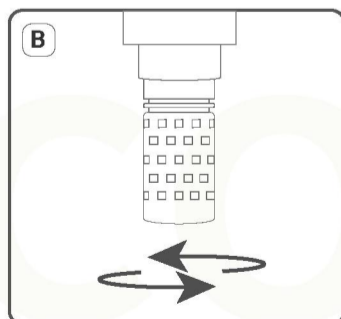

INFORMACIÓN FÍSICA

CHASIS	Aluminio
ÓPTICA	Policarbonato
COLOR DE CHASIS	Dorado
GRADO DE PROTECCIÓN	IP20
TIPO DE MONTAJE	Enroscar
TEMP. DE TRABAJO	-20°C + 40°C

ESQUEMA

TRES TEMPERATURAS DE COLOR

Ofrece tres opciones de temperatura de color: 3.000K para una luz cálida y acogedora, 4.000K para una luz neutra y versátil, y 6.500K para una luz blanca y brillante.

FORMA DE INSTALACIÓN

Utilice el interruptor para alternar entre las 3 temperaturas de color 3.000K - 4.000K - 6.500K