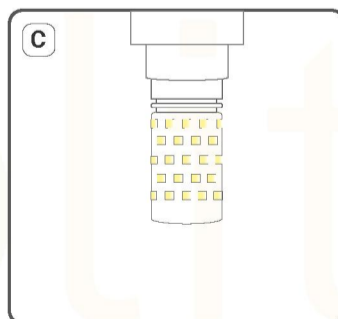

FORMA DE INSTALACIÓN

Utilice el interruptor para alternar entre las 3 temperaturas de color 3.000K - 4.000K - 6.500K