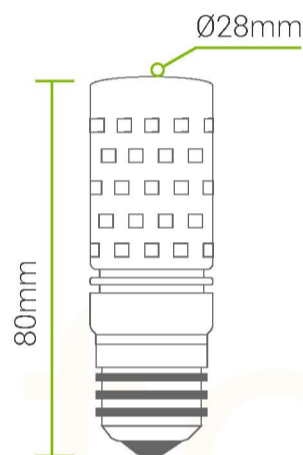

ecolite®

Innovación™
que ilumina

FICHA
TÉCNICA
BOMBILLO LED 3 CCT

ecolite®

Bombillo LED E27

Ref. LBA12SEN

● Encendido
● Temp. Color

● GARANTÍA
2 AÑOS

INFORMACIÓN DEL PRODUCTO

INFORMACIÓN ELÉCTRICA

POTENCIA	12W
VOLTAJE FRECUENCIA	AC100-240V 50/60Hz
TIPO DE LED	SMD2835
FACTOR DE POTENCIA	≥0.5
ROSCA	E27
DIMERIZABLE	No

INFORMACIÓN ÓPTICA

TEMP. DE COLOR [3 en 1]	3.000K 4.000K 6.500K
IRC	80Ra
EFICIENCIA LUMINOSA	80Lm/W
FLUJO LUMINOSO	960Lm
ÁNGULO DE APERTURA	250°
VIDA ÚTIL	30.000h

INFORMACIÓN FÍSICA

CHASIS	Aluminio
ÓPTICA	Policarbonato
COLOR DE CHASIS	Dorado
GRADO DE PROTECCIÓN	IP20
TIPO DE MONTAJE	Enroscar
TEMP. DE TRABAJO	-20°C + 40°C

ESQUEMA

TRES TEMPERATURAS DE COLOR

Ofrece tres opciones de temperatura de color: 3.000K para una luz cálida y acogedora, 4.000K para una luz neutra y versátil, y 6.500K para una luz blanca y brillante.