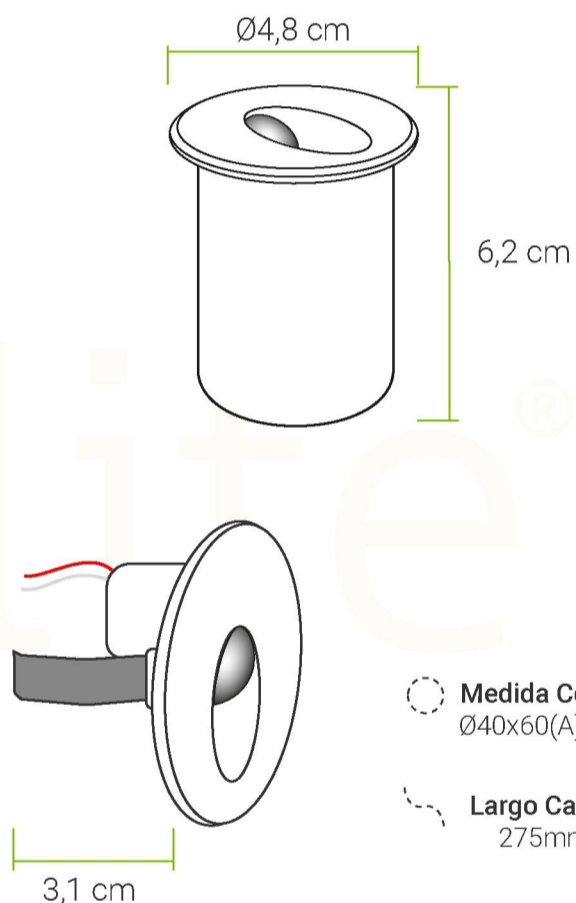

ecolite®

Innovación™
que ilumina

FICHA
TÉCNICA
NICHOS LED MINIS

ecolite®

NICHO LED Mini

Ref. NICH3A

GARANTÍA
2 AÑOS

INFORMACIÓN DEL PRODUCTO

POTENCIA	3W
VOLTAJE FRECUENCIA	AC100-240V / 50-60Hz
FACTOR DE POTENCIA	>0.9
CLASE DE AISLAMIENTO	1
TEMP. DE COLOR	3.000K
TIPO DE LED	SMD2835
DIMERIZABLE	No
IRC	80Ra
FLUJO LUMINOSO	270Lm
EFICIENCIA LUMINOSA	90Lm/W
VIDA ÚTIL	50.000h
CHASIS	Aluminio
COLOR DE CHASIS	Blanco <input type="checkbox"/> Negro <input checked="" type="checkbox"/>
ÓPTICA	Polycarbonato
ÁNGULO DE APERTURA	30°
GRADO DE PROTECCIÓN	IP65
TIPO DE MONTAJE	Incrustar
TEMP. DE TRABAJO	-20°C ~ 50°C

ESQUEMA

FORMA DE INSTALACIÓN

ecolite®

NICHO LED Mini

Ref. NICH3B

GARANTÍA
2 AÑOS

INFORMACIÓN DEL PRODUCTO

POTENCIA	3W
VOLTAJE FRECUENCIA	AC100-240V / 50-60Hz
FACTOR DE POTENCIA	>0.9
CLASE DE AISLAMIENTO	1
TEMP. DE COLOR	3.000K
TIPO DE LED	SMD2835
DIMERIZABLE	No
IRC	80Ra
FLUJO LUMINOSO	270Lm
EFICIENCIA LUMINOSA	90Lm/W
VIDA ÚTIL	50.000h
CHASIS	Aluminio
COLOR DE CHASIS	Blanco <input type="checkbox"/> Negro <input checked="" type="checkbox"/>
ÓPTICA	Policarbonato
ÁNGULO DE APERTURA	30°
GRADO DE PROTECCIÓN	IP65
TIPO DE MONTAJE	Incrustar
TEMP. DE TRABAJO	-20°C ~ 50°C