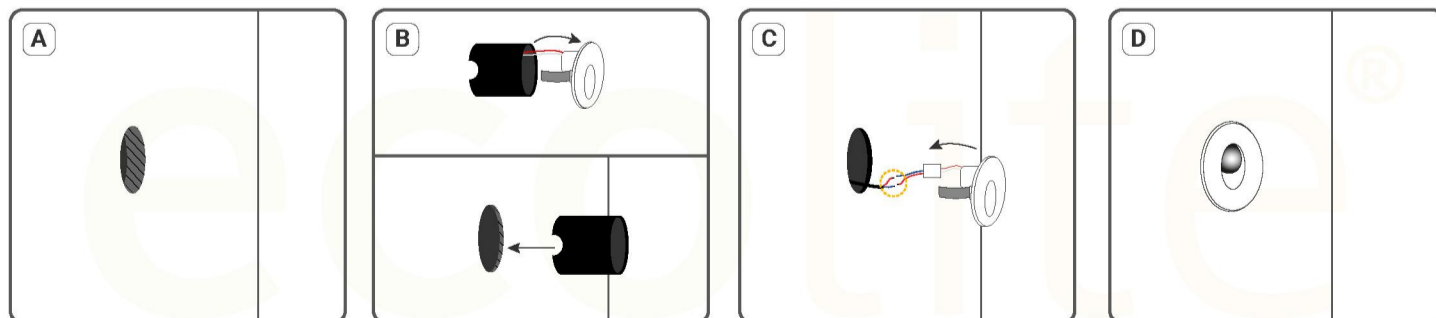

ecolite®

Innovación™
que ilumina

FICHA
TÉCNICA
NICHOS LED MINIS

ecolite®

NICHO LED Mini

Ref. NICH3A

GARANTÍA
2 AÑOS

INFORMACIÓN DEL PRODUCTO

POTENCIA	3W
VOLTAJE FRECUENCIA	AC100-240V / 50-60Hz
FACTOR DE POTENCIA	>0.9
CLASE DE AISLAMIENTO	1
TEMP. DE COLOR	3.000K
TIPO DE LED	SMD2835
DIMERIZABLE	No
IRC	80Ra
FLUJO LUMINOSO	270Lm
EFICIENCIA LUMINOSA	90Lm/W
VIDA ÚTIL	50.000h
CHASIS	Aluminio
COLOR DE CHASIS	Blanco <input type="checkbox"/> Negro <input checked="" type="checkbox"/>
ÓPTICA	Polycarbonato
ÁNGULO DE APERTURA	30°
GRADO DE PROTECCIÓN	IP65
TIPO DE MONTAJE	Incrustar
TEMP. DE TRABAJO	-20°C ~ 50°C

ESQUEMA

FORMA DE INSTALACIÓN

ecolite®

NICHO LED Mini

Ref. NICH3B

GARANTÍA
2 AÑOS

INFORMACIÓN DEL PRODUCTO

POTENCIA	3W
VOLTAJE FRECUENCIA	AC100-240V / 50-60Hz
FACTOR DE POTENCIA	>0.9
CLASE DE AISLAMIENTO	1
TEMP. DE COLOR	3.000K
TIPO DE LED	SMD2835
DIMERIZABLE	No
IRC	80Ra
FLUJO LUMINOSO	270Lm
EFICIENCIA LUMINOSA	90Lm/W
VIDA ÚTIL	50.000h
CHASIS	Aluminio
COLOR DE CHASIS	Blanco <input type="checkbox"/> Negro <input checked="" type="checkbox"/>
ÓPTICA	Policarbonato
ÁNGULO DE APERTURA	30°
GRADO DE PROTECCIÓN	IP65
TIPO DE MONTAJE	Incrustar
TEMP. DE TRABAJO	-20°C ~ 50°C