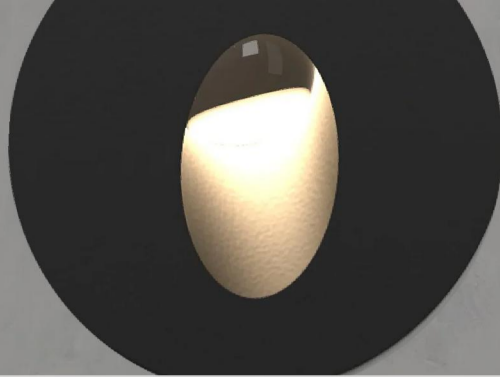

ecolite®

Innovación™
que ilumina

FICHA
TÉCNICA
NICHOS LED MINIS

ecolite®

NICHO LED Mini

Ref. NICH3A

GARANTÍA
2 AÑOS

INFORMACIÓN DEL PRODUCTO

POTENCIA	3W
VOLTAJE FRECUENCIA	AC100-240V / 50-60Hz
FACTOR DE POTENCIA	>0.9
CLASE DE AISLAMIENTO	1
TEMP. DE COLOR	3.000K
TIPO DE LED	SMD2835
DIMERIZABLE	No
IRC	80Ra
FLUJO LUMINOSO	270Lm
EFICIENCIA LUMINOSA	90Lm/W
VIDA ÚTIL	50.000h
CHASIS	Aluminio
COLOR DE CHASIS	Blanco <input type="checkbox"/> Negro <input checked="" type="checkbox"/>
ÓPTICA	Polycarbonato
ÁNGULO DE APERTURA	30°
GRADO DE PROTECCIÓN	IP65
TIPO DE MONTAJE	Incrustar
TEMP. DE TRABAJO	-20°C ~ 50°C

ESQUEMA

FORMA DE INSTALACIÓN

ecolite®

NICHO LED Mini

Ref. NICH3B

GARANTÍA
2 AÑOS

INFORMACIÓN DEL PRODUCTO

POTENCIA	3W
VOLTAJE FRECUENCIA	AC100-240V / 50-60Hz
FACTOR DE POTENCIA	>0.9
CLASE DE AISLAMIENTO	1
TEMP. DE COLOR	3.000K
TIPO DE LED	SMD2835
DIMERIZABLE	No
IRC	80Ra
FLUJO LUMINOSO	270Lm
EFICIENCIA LUMINOSA	90Lm/W
VIDA ÚTIL	50.000h
CHASIS	Aluminio
COLOR DE CHASIS	Blanco <input type="checkbox"/> Negro <input checked="" type="checkbox"/>
ÓPTICA	Policarbonato
ÁNGULO DE APERTURA	30°
GRADO DE PROTECCIÓN	IP65
TIPO DE MONTAJE	Incrustar
TEMP. DE TRABAJO	-20°C ~ 50°C