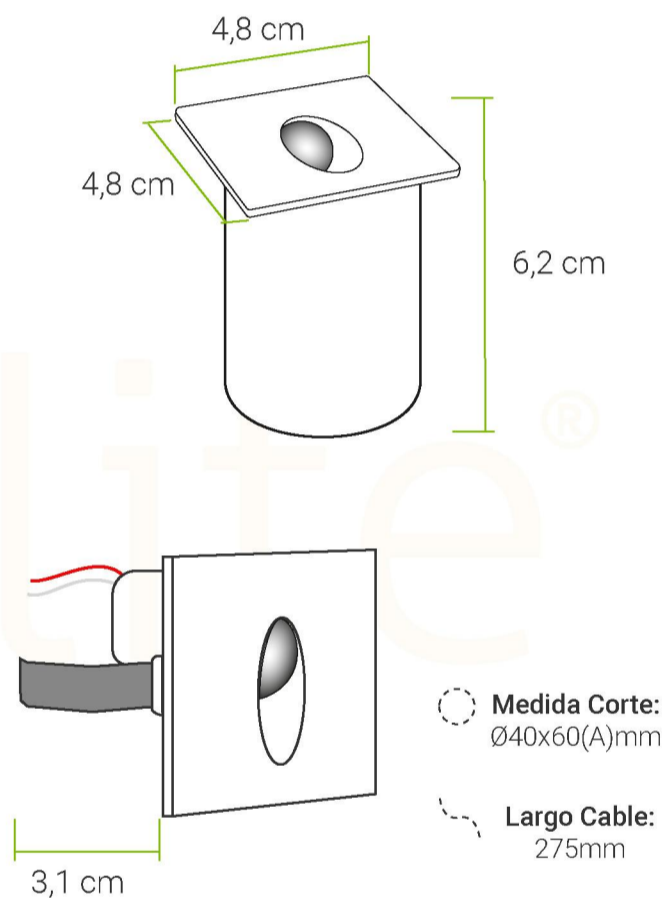

ecolite®

Innovación™
que ilumina

FICHA
TÉCNICA
NICHOS LED MINIS

ecolite®

NICHO LED Mini

Ref. NICH3A

GARANTÍA
2 AÑOS

INFORMACIÓN DEL PRODUCTO

POTENCIA	3W
VOLTAJE FRECUENCIA	AC100-240V / 50-60Hz
FACTOR DE POTENCIA	>0.9
CLASE DE AISLAMIENTO	1
TEMP. DE COLOR	3.000K
TIPO DE LED	SMD2835
DIMERIZABLE	No
IRC	80Ra
FLUJO LUMINOSO	270Lm
EFICIENCIA LUMINOSA	90Lm/W
VIDA ÚTIL	50.000h
CHASIS	Aluminio
COLOR DE CHASIS	Blanco <input type="checkbox"/> Negro <input checked="" type="checkbox"/>
ÓPTICA	Polycarbonato
ÁNGULO DE APERTURA	30°
GRADO DE PROTECCIÓN	IP65
TIPO DE MONTAJE	Incrustar
TEMP. DE TRABAJO	-20°C ~ 50°C

ESQUEMA

FORMA DE INSTALACIÓN

ecolite®

NICHO LED Mini

Ref. NICH3B

GARANTÍA
2 AÑOS

INFORMACIÓN DEL PRODUCTO

POTENCIA	3W
VOLTAJE FRECUENCIA	AC100-240V / 50-60Hz
FACTOR DE POTENCIA	>0.9
CLASE DE AISLAMIENTO	1
TEMP. DE COLOR	3.000K
TIPO DE LED	SMD2835
DIMERIZABLE	No
IRC	80Ra
FLUJO LUMINOSO	270Lm
EFICIENCIA LUMINOSA	90Lm/W
VIDA ÚTIL	50.000h
CHASIS	Aluminio
COLOR DE CHASIS	Blanco <input type="checkbox"/> Negro <input checked="" type="checkbox"/>
ÓPTICA	Policarbonato
ÁNGULO DE APERTURA	30°
GRADO DE PROTECCIÓN	IP65
TIPO DE MONTAJE	Incrustar
TEMP. DE TRABAJO	-20°C ~ 50°C

ESQUEMA

FORMA DE INSTALACIÓN