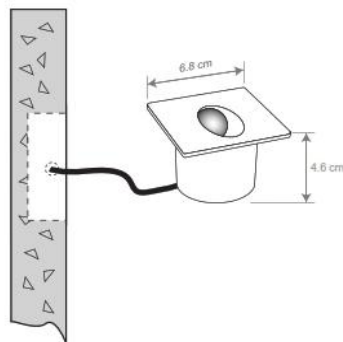

NICH3A

NICH3B

CARACTERÍSTICAS DEL PRODUCTO

- ▶ Aplique de pared para uso exterior decorativo
- ▶ Chasis de aluminio
- ▶ Para incrustar en pared
- ▶ Bajo consumo de energía
- ▶ Libre de mantenimiento

INSTRUCCIONES DE SEGURIDAD