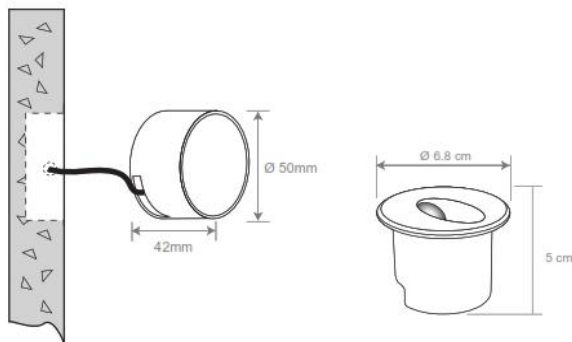

DIMENSIONES E INSTALACIÓN

NICH3A