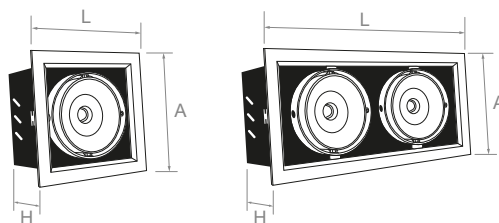

FICHA
TÉCNICA

KARDANES
LED

Kardanes LED

SERIE. KL

Kardan LED Ecolite, cuenta con un haz de luz reducido que permite un manejo adecuado para resaltar las bondades de los productos a exhibir. Es usado en las diferentes tiendas o almacenes de moda, tiendas de ropa, joyerías, etc. El alto índice de reproducción cromática de los Kardanes led, destacan los colores de los productos y llaman la atención de los clientes.

ESPECIFICACIONES TÉCNICAS

MODELO	POTENCIA	FLUJO LUMINOSO	TEMPERATURA DE COLOR
KL1X12W	12W	1000Lm	● 3.000K
KL2X12W	24W	2000Lm	● 3.000K

Modelo	Dimensiones		
	Largo (L)	Alto (A)	Ancho (H)
KL1X12W	140mm	140mm	80mm
KL2X12W	270mm	140mm	80mm

INSTALACIÓN

Modelo	Dimensión de instalación	
	Largo (L)	Ancho (H)
KL1X12W	115mm	115mm
KL2X12W	230mm	115mm

KL1X12W / KL2X12W

CARACTERÍSTICAS DEL PRODUCTO

- ▶ Certificado bajo reglamento técnico de iluminación y alumbrado público RETILAP
- ▶ Luz direccional con movimiento bascular y haz de luz focal con ángulo cerrado
- ▶ Bajo consumo de energía y baja emisión de calor
- ▶ No dimerizable
- ▶ Fácil conexión