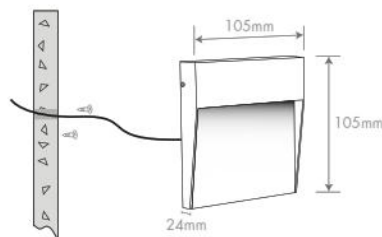

DIMENSIONES E INSTALACIÓN

NICH1

NICHSPSQ4

CARACTERÍSTICAS DEL PRODUCTO

- ▶ Aplique de pared para uso exterior decorativo
- ▶ Chasis de aluminio
- ▶ Para incrustar (NICH1) y sobreponer (NICHSPSQ4) en pared
- ▶ Bajo consumo de energía
- ▶ Libre de mantenimiento