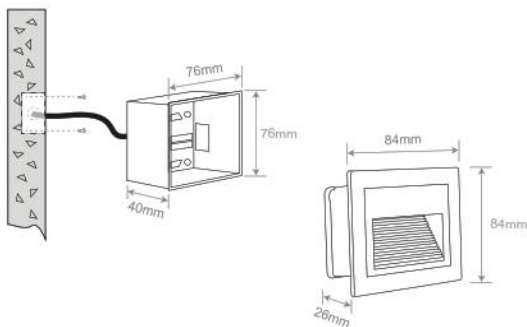

DIMENSIONES E INSTALACIÓN

NICH1

NICHSPSQ4

CARACTERÍSTICAS DEL PRODUCTO

- ▶ Aplique de pared para uso exterior decorativo
- ▶ Chasis de aluminio
- ▶ Para incrustar (NICH1) y sobreponer (NICHSPSQ4) en pared
- ▶ Bajo consumo de energía
- ▶ Libre de mantenimiento